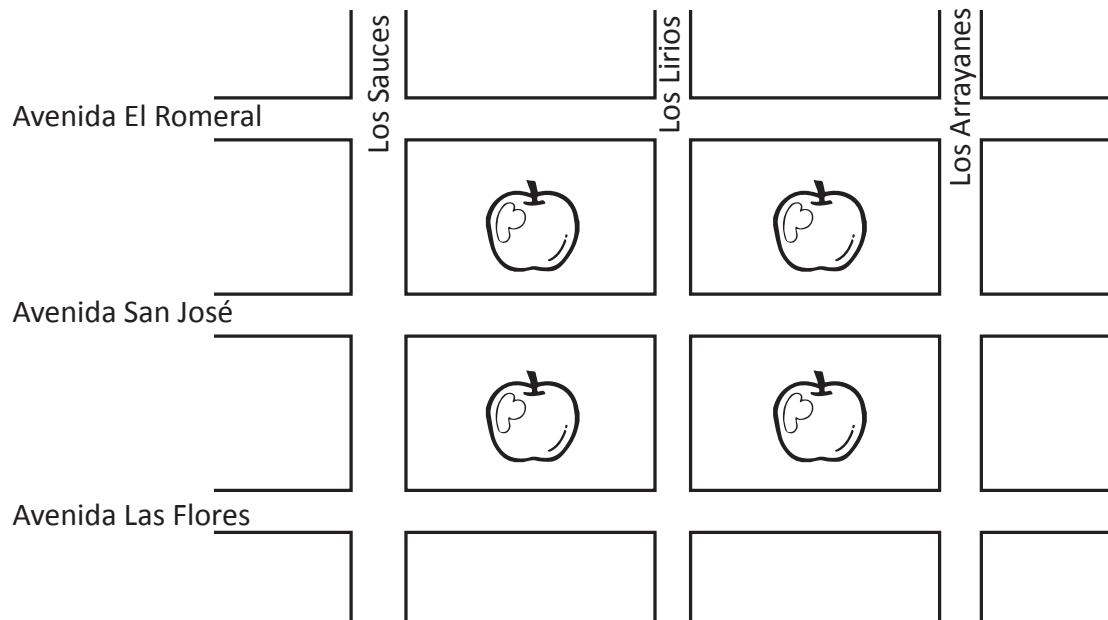

Completando un plano

Lee las instrucciones y completa el plano.

Dibuja:

- Una estrella amarilla en la intersección de la Avenida Las Flores con Los Lirios.
- Un verde en la intersección de Los Arrayanes con la Avenida El Romeral.
- Una  roja en la intersección de la Avenida San José con Los Sauces.

Pinta con color:

- Naranja: la manzana que está entre la Avenida El Romeral, la Avenida San José, Los Lirios y Los Arrayanes.
- Azul: la manzana que está entre Los Sauces, Los Lirios, la Avenida Las Flores y la Avenida San José.

Dibuja con símbolos:

- Un árbol: al sur de la manzana de color naranja.
- Una casa: al oeste de la manzana de color azul.
- Un edificio: al norte de la manzana de color naranja.
- Una escuela: al este de la manzana de color azul.